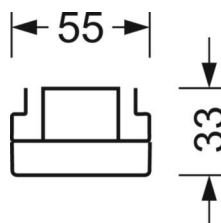

## Оптика

Оснастка	LED, цветопередача/оттенок света CRI $\geq 80$ / 4000K
Допуск для координаты цветности (MacAdam)	3SDCM
Фотобиологическая безопасность (светильник)	RG1
Номинальный световой поток	8196lm
Номинальный световой поток-при дежурном освещении	780lm
Срок службы LED	50000h L80/B10 (Tq 25°C)
светоотдача светильников	154lm/W
Угол излучения	95° (C0) / 95° (C90)
UGR поп./вдоль	21.0 / 21.5

## Механика

цвет корпуса	белый стандартный для электротехники RAL 9016
размеры (LxWxH/DxH)	1531mm x 55mm x 33mm
вес (нетто)	2.6kg
Вид монтажа	сборка трековых систем

## размеры

L	1531 mm	Длина
В	55 mm	Ширина
н	33 mm	Высота