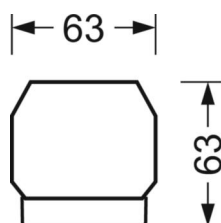

## Оптика

Оснастка	LED, цветопередача/оттенок света CRI $\geq 80$ / 4000K
Допуск для координаты цветности (MacAdam)	3SDCM
Фотобиологическая безопасность (светильник)	RG1
Номинальный световой поток	8196lm
Номинальный световой поток-при дежурном освещении	780lm
Срок службы LED	50000h L80/B10 (Tq 25°C)
светоотдача светильников	154lm/W
Угол излучения	95° (C0) / 95° (C90)
UGR поп./вдоль	21.0 / 21.5

## Механика

цвет корпуса	белый стандартный для электротехники RAL 9016
размеры (LxWxH/DxH)	1531mm x 55mm x 33mm
вес (нетто)	2.6kg
Вид монтажа	сборка трековых систем

## размеры

L	1531 mm	Длина
В	55 mm	Ширина
н	33 mm	Высота