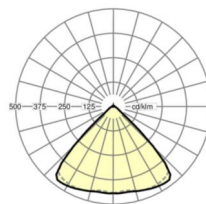

параметры

номер заказа	18510374100
код EAN	4020863325436
номер таможенного тарифа	94051190
Знак прохождения контроля	IP 20, класс защиты I, ENEC10 VDE, F, HACCP DIN10500/Food/IFS-пригодность для применения/BRC, Indoor, CE
Степень ударопрочности IK	IK03 (5°C bis 25°C)
Температура окружения	ta 5°C в 25°C
Гарантийный срок	5 лет
Государственные программы поддержки	BEG - государственные субсидии для энергосберегающих зданий (действительна только для Германии)

электротехника

Балласт	Электронный драйвер, дежурное освещение 3ч. (1 штука)
Мощность системы	53W
сетевое напряжение	230V/50Hz
класс энергосбережения/Источник света	D

Оптика

Оснастка	LED, цветопередача/оттенок света CRI ≥ 80 / 4000K
Допуск для координаты цветности (MacAdam)	3SDCM
Фотобиологическая безопасность (светильник)	RG1
Номинальный световой поток	8196lm
Номинальный световой поток-при дежурном освещении	780lm
Срок службы LED	50000h L80/B10 (Tq 25°C)
светоотдача светильников	154lm/W
Угол излучения	95° (C0) / 95° (C90)
UGR поп./вдоль	21.0 / 21.5

DEEP-LINK

<https://www.regiolum.de/ru/article/18510374100>

Ссылка	LED 8000lm 840
η_{LB}	100 %
$\Phi \downarrow/\uparrow$	98 % / 2 %
UGR поп./вдоль	21.0 / 21.5